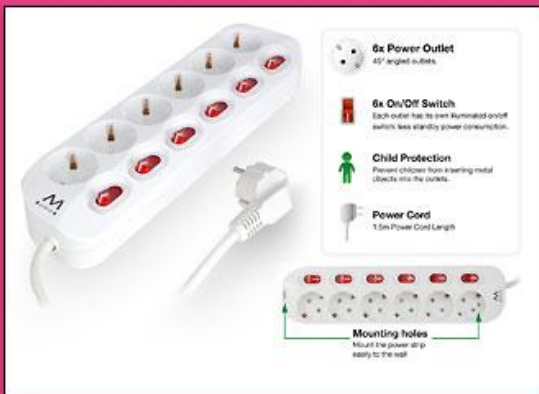

EW3938

Power block Steckdoseleiste 3 Ausgänge mit 3 USB-Anschlüsse (Schwarz)
 Power block 3 USB charging ports, 3 German outlets, black

EW1300

USB 1 port Intelligentes Ladegerät 110v-240v, 2,4 A
 USB Charger 110-240V for Smartphone 2.4A black

EW1312

USB 2 port Intelligentes Ladegerät 110v-240v, 3.1A Schwarz
USB Charger 110-240V 2 port smart charging 3.1A black

EW1314

USB 4 port Intelligentes Ladegerät 110v-240v, 5.4A Schwarz
 USB Charger 110-240V 4 port smart charging 5.4A black

EW3933

Steckdoseleiste mit individuellen Schaltern für jede von 6 Ausgänge (weiß)
 Power Strip, 6 plugs with individual on/off switches German version (Germany, Netherlands, France, Belgium, Denmark, Finland, Sweden, Norway, Austria)