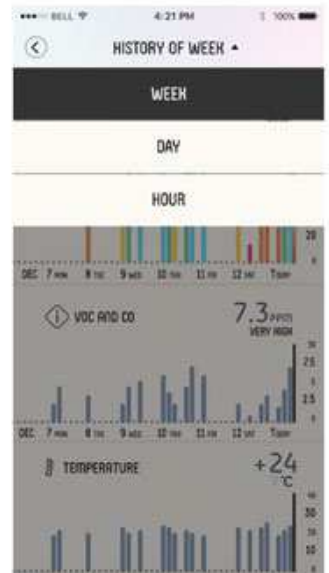

## Detectable pollutants

- The sensors inside Atmotube react to over 200 different Volatile Organic Compounds (VOCs), including:

**Formaldehyde, Benzene, Acetone, Propane, Toluene, Methylene chloride, Xylene, VOCs in Smoke, D-Limonene,  $\alpha$ -Pinene, Acetaldehyde, Hexanal, Ethylene glycol, 1, 3-butadiene, Vinyl acetate, Acetylene dichloride, Acrylyl chloride, Methyl chloroform, and many others.**

Die Sensoren in Atmotube erhalten konstant Luft-Parameter und senden die Daten über Bluetooth LE an Ihr Smartphone. Die Atmotube Mobile App ist kostenlos und für iOS und Android verfügbar.

Wenn die Luftqualität unter einen bestimmten Wert fällt, wird eine Warnmeldung im Smartphone angezeigt. Sie können alle Ihre Messungen in einer Luftqualitäts-Karte anzeigen lassen. Das könnte Ihnen helfen die richtigen Entscheidungen zu treffen um gesünder zu leben.

## Smartphone application

Connect Atmotube to your smartphone

Track the air quality score, VOCs concentration, temperature and humidity in real time.

Share air quality data on the map and in the social networks.

View history of all measurements on the graphs

Eigentlich unentbehrlich: <https://youtu.be/tnVbQI0tuFI>

---

So siehts in der App aus: <https://youtu.be/SFnafbYE66U>

---

**Atmotube ATMO-T02**

**Preis: 149,90 EURO** (inkl. MwSt.)