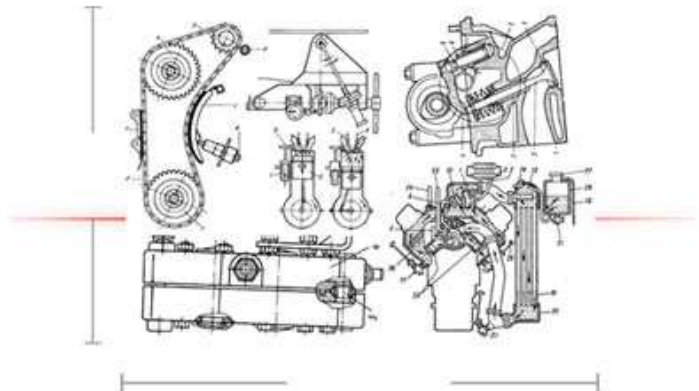

Smarter Book-Scanner - Czur ET16

Scanner can be smarter !

DIN A3 / <1,5s / automatische Ausrichtung / glättet Verzerrungen / Abbyy OCR / WiFi & Cloud Service / ...

	Flachbett-Scanner	ET16
Scanart	aufdrücken	kontaktlos
Bildgebung	CCD	CMOS
Geschwindigkeit	5-30 Sek.	< 1 Sek.
Vorgehensweise	Deckel immer wieder öffnen und schliessen	einfach blättern

A₃

The maximum scanning format A3

Perfect line for the junction.

ladder-shaped ventilation for continuous scanning.

orderly multi-functional interface design.

Marked status indicator design.

delicate workmanship for every detail.

Gerät	Flachbett-Scanner	ET16
Buchposition	Seite nach unten	Seite nach oben
Technologie	Linearer Sensor scannt Zeile für Zeile	scannt ganze Seite in einem Durchgang
Buchlage	immer die exakte Position einhalten	irgendein Platz unter der Kamera
Seitenbewegung	per Hand fest auf die Scanscheibe	Seiten blättern als würde man ein Buch lesen
Scanvorgang	manuell scannen, Klappe öffnen, Start drücken	nur ein Klick oder Fusschalter benutzen
Resultat	krumme Seiten	intelligente Software glättet Verzerrungen, reinigt den Hintergrund entfernt Fingerabdrücke, richtet die Seite automatisch aus