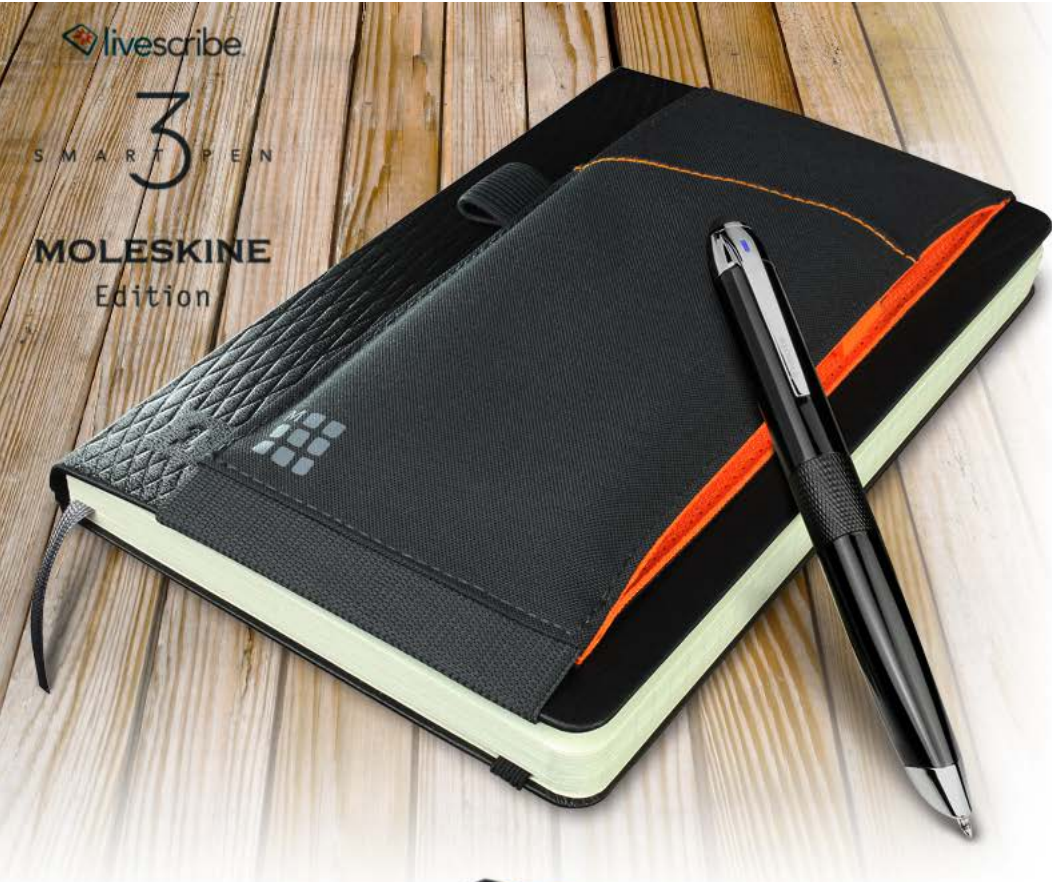

## SMARTPEN & MOLESKIN

APX-00019

ANA-00047