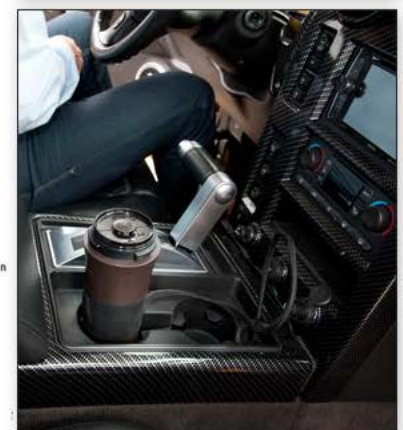

# Handcoffee

MAKING GOOD COFFEE / ESPRESSO IN THE CAR

## handcoffee auto

- Einfache Bedienung
- Einfach an den Zigarettenanzünder anschließen
- Passt in den Getränkehalter Ihres Fahrzeuges

**Handcoffee Auto!**  
Premium Kaffee überall.

12 volt

2 bar