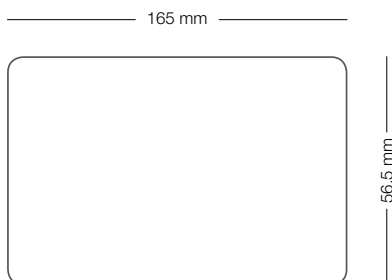

reddot design award
winner 2012

*einige Mobilfunkgeräte benötigen separate Ladeschalen

UvP:
99⁹⁰€

Art.-Nr.
5585

 reddot design award
 winner 2012

TECHNISCHE DATEN

Maße (BxHxT in mm)	165x56,5x133,5
Gewicht in kg	0,326
Verpackungsmaße (BxHxT in mm)	237x172x81
Verpackungsgewicht in kg	0,853
VPE	10
EAN-Code	4891475731577
Artikel-Nummer	5585
Stromversorgung	Netzteil 12V + 1 Batterie CR 2032
Projektion	nein
Funkempfang / Frequenz	DCF-77
Uhrzeit	ja
Alarmfunktion	ja
Snooze-Funktion	ja
Datum	nein
Kalender	nein
Innentemperaturanzeige	ja
Temperaturbereich Innen	-5°C bis + 50°C
Außentemperaturanzeige	ja
Temperaturbereich Außen	-20°C bis + 50°C
Sendeeinheit	RTHN 318
Sendeeinheit Stromversorgung	1 Batterie AA
Sendeeinheit Abmessungen (BxHxT in mm)	68x98x24
Sendefrequenz	433 MHz
Übertragungreichweite (Freifeld)	30m
FM-Radio	nein
Audiogeräte anschließbar	nein
Wettervorhersage	nein
Frostalarm	nein
optionales Zubehör	Ladeschalen QW 218 / QW 219
Besonderheiten	integrierte Ladefläche für kabelloses Aufladen nach neuem Qi-Standard