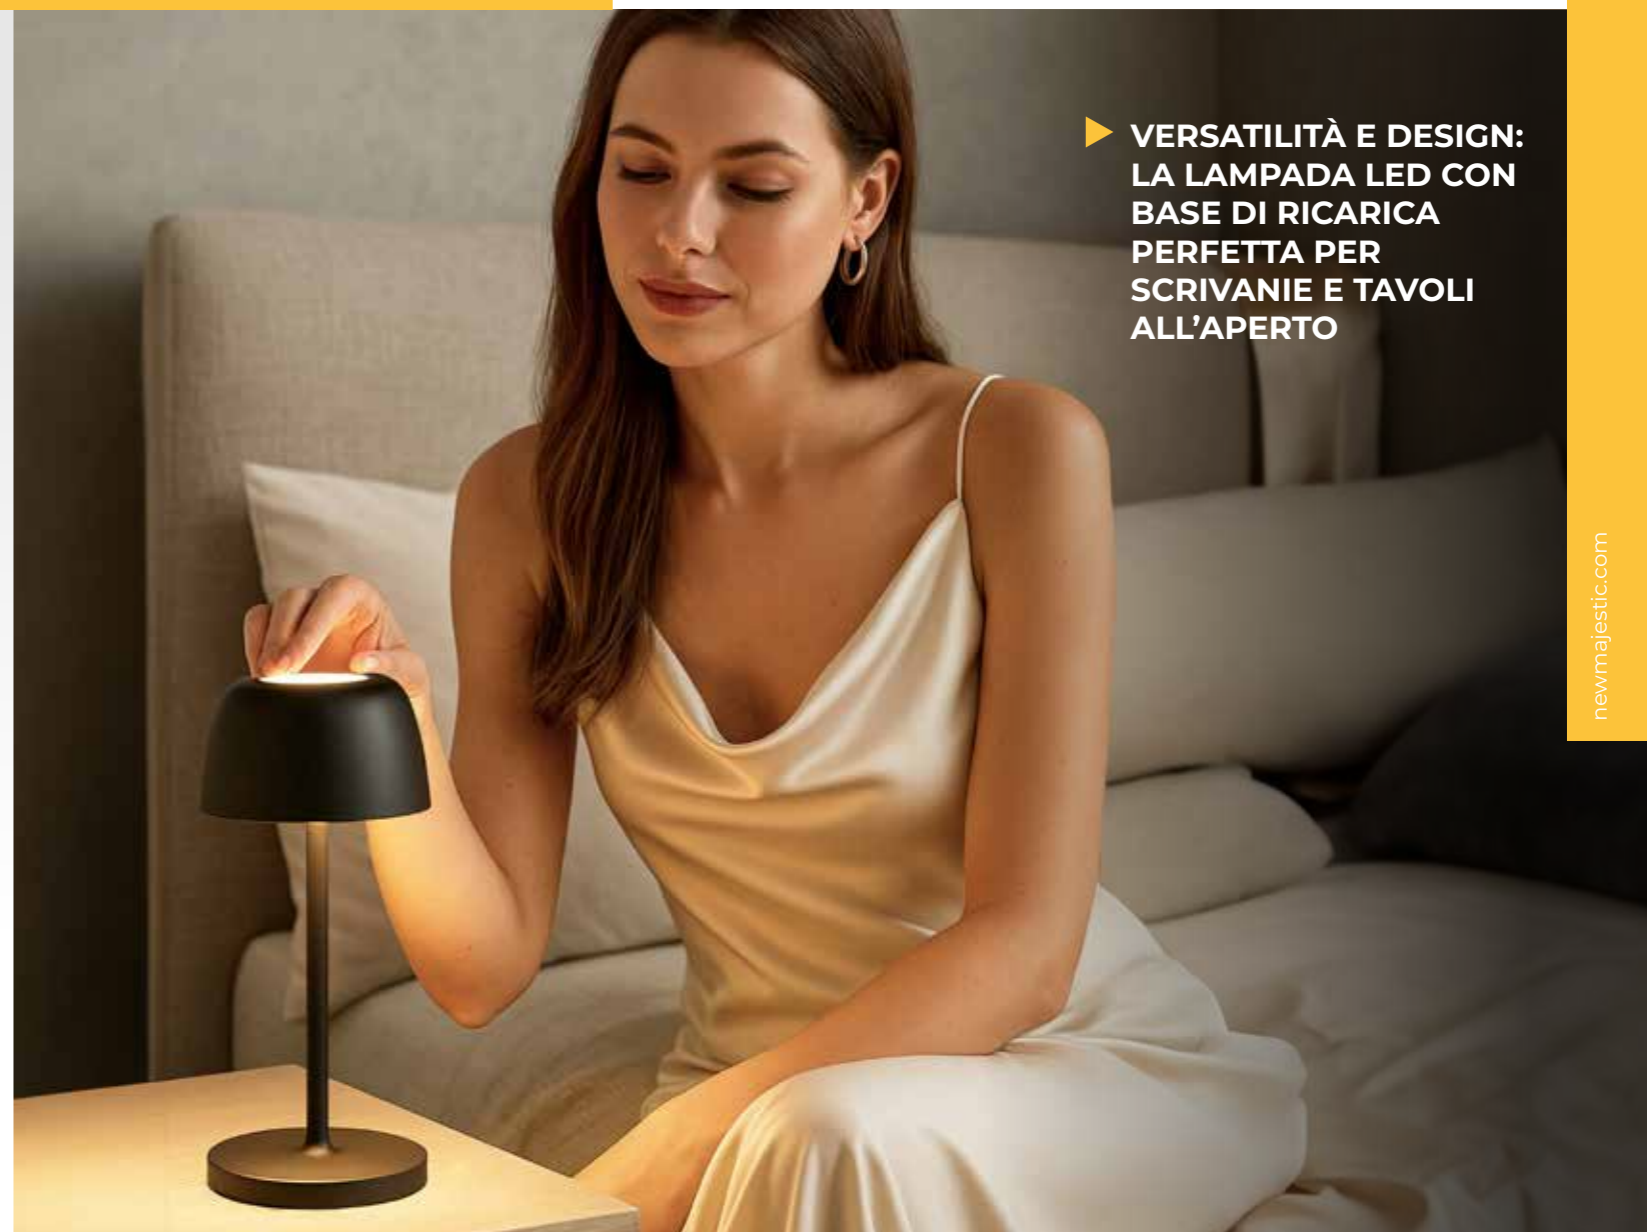

► **VERSATILITÀ E DESIGN:
LA LAMPADA LED CON
BASE DI RICARICA
PERFETTA PER
SCRIVANIE E TAVOLI
ALL'APERTO**

DIMENSIONI e PESO

Testa della lampada	diametro 11 x 7	cm
Base	diametro 11	cm
Altezza totale	30	cm
Peso	810	gr
Confezione	6 pz.	
Colori disponibili	GY - TO - CN	

EAN per colore:
GY: 8002829816918
TO: 8002829817007
CN: 8002829816994